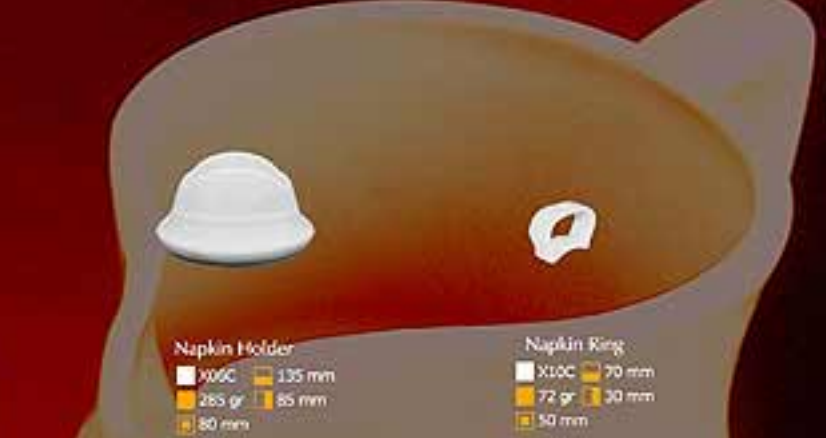

- Pizza Round Platter  
■ D31C ■ 1275 gr ■ 320 mm

- Fish Platter 24  
■ O24H ■ 600 mm ■ 2073 gr ■ 260 mm

- Ashtray  
■ Z10H ■ 170 gr ■ 100 mm ■ 40 mm
- Square Mug  
■ L17Q ■ 178 cc ■ 275 gr ■ 85 mm
- Tooth Pick Holder  
■ X29C ■ 60 gr ■ 85 mm

- Bell  
■ X18C ■ 65 mm ■ 78 gr ■ 100 mm

- Flower Vase  
■ P04D ■ 190 cc ■ 187 gr ■ 115 mm
- Japanese Flower Vase  
■ P05C ■ 300 cc ■ 200 gr ■ 117 mm

- Napkin Holder  
■ X06C ■ 135 mm ■ 285 gr ■ 80 mm ■ 85 mm
- Napkin Ring  
■ X10C ■ 70 mm ■ 72 gr ■ 30 mm ■ 50 mm